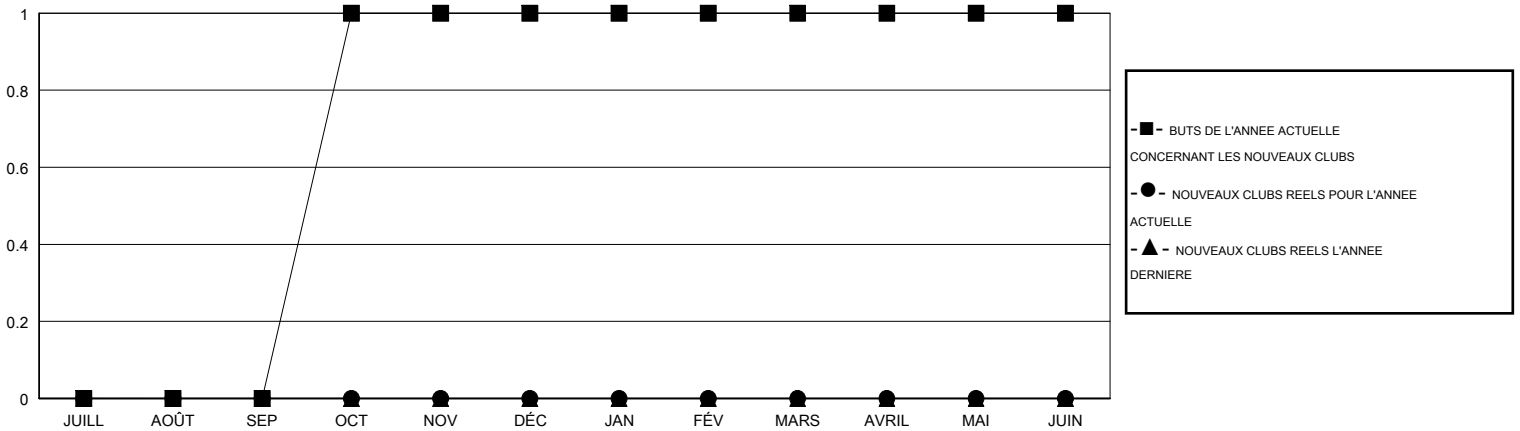

MONTHLY MEMBERSHIP PROGRESS REPORT

District 63

Results as of: 09/30/2018

GMT: GERALD MORY MORA

LIEU FRENCH GUIANA

RC EME

Clubs				Membres			
RESULTATS POUR 2018-2019				RESULTATS POUR 2018-2019			
TRIMESTRE	BUT CONCERNANT LES NOUVEAUX CLUBS	NOUVEAUX CLUBS	CLUBS ANNULÉS	TRIMESTRE	OBJECTIF DE CROISSANCE NETTE DE L'EFFECTIF	CROISSANCE ACTUELLE DE L'EFFECTIF	TOTAL DES MEMBRES RADIES (y compris les transferts)
JUILL/AOÛT/SEP	0	0	0	JUILL/AOÛT/SEP	2	8	11
OCT/NOV/DÉC	1	0	0	OCT/NOV/DÉC	22	0	0
JAN/FÉV/MARS	0	0	0	JAN/FÉV/MARS	1	0	0
AVRIL/MAI/JUIN	0	0	0	AVRIL/MAI/JUIN	1	0	0

BUTS ET NOUVEAUX CLUBS REELS - CUMULATIF

BUTS ET MEMBRES REELS - CUMULATIF

CLUBS RADIES: 0	5 CLUBS OF 34 ONT AJOUTE 1 OU PLUSIEURS NOUVEAUX MEMBRES	<u>DISTRIBUTION PAR SEXE</u>	
		HOMME	308 (49.60%)
		FEMME	313 (50.40%)
		Objectif de l'année d'exercice pour le pourcentage de membres féminins: 50%	
MEMBRES RADIES		NOMBRE TOTAL DE MEMBRES	11
DECEDE	0	D'UNITÉS FAMILIALES	
CLUB ANNULE	0	MEMBRES DE FAMILLE QUI RÉGLEMENT LA MOITIÉ DES COTISATIONS	6
AUTRE	11		
TOTAL	11		