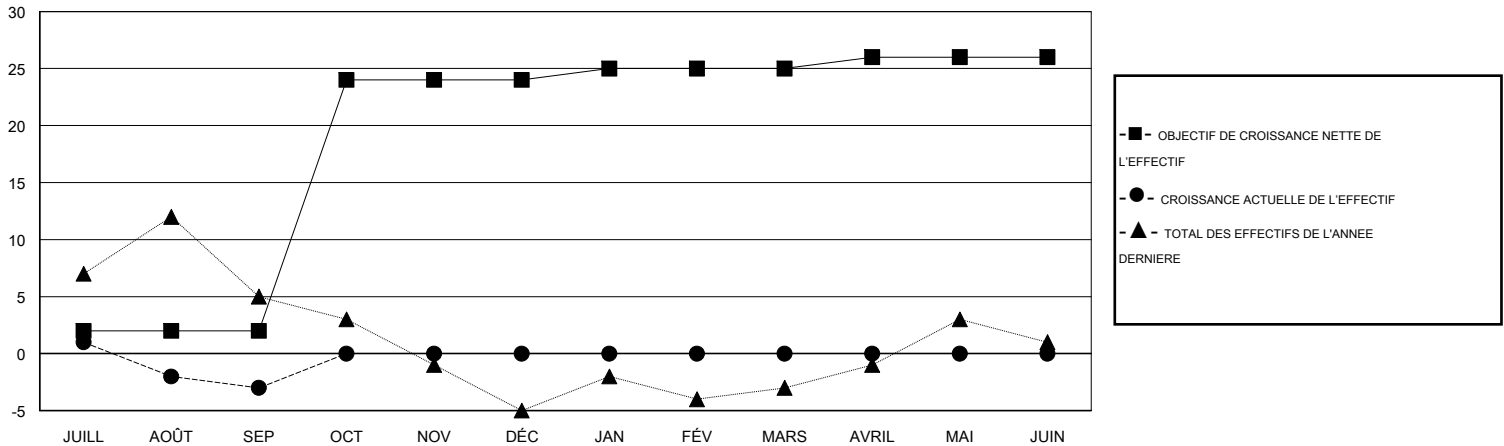

MONTHLY MEMBERSHIP PROGRESS REPORT

District 63

Results as of: 09/30/2018

GMT: GERALD MORY MORA

LIEU FRENCH GUIANA

RC EME

Clubs				Membres			
RESULTATS POUR 2018-2019				RESULTATS POUR 2018-2019			
TRIMESTRE	BUT CONCERNANT LES NOUVEAUX CLUBS	NOUVEAUX CLUBS	CLUBS ANNULÉS	TRIMESTRE	OBJECTIF DE CROISSANCE NETTE DE L'EFFECTIF	CROISSANCE ACTUELLE DE L'EFFECTIF	TOTAL DES MEMBRES RADIES (y compris les transferts)
JUILL/AOÛT/SEP	0	0	0	JUILL/AOÛT/SEP	2	8	11
OCT/NOV/DÉC	1	0	0	OCT/NOV/DÉC	22	0	0
JAN/FÉV/MARS	0	0	0	JAN/FÉV/MARS	1	0	0
AVRIL/MAI/JUIN	0	0	0	AVRIL/MAI/JUIN	1	0	0

BUTS ET NOUVEAUX CLUBS REELS - CUMULATIF

BUTS ET MEMBRES REELS - CUMULATIF

CLUBS RADIES: 0	5 CLUBS OF 34 ONT AJOUTE 1 OU PLUSIEURS NOUVEAUX MEMBRES	<u>DISTRIBUTION PAR SEXE</u>	
		HOMME	308 (49.60%)
		FEMME	313 (50.40%)
		Objectif de l'année d'exercice pour le pourcentage de membres féminins: 50%	
MEMBRES RADIES		NOMBRE TOTAL DE MEMBRES	11
DECEDE	0	D'UNITÉS FAMILIALES	
CLUB ANNULE	0	MEMBRES DE FAMILLE QUI RÉGLEMENT LA MOITIÉ DES COTISATIONS	6
AUTRE	11		
TOTAL	11		